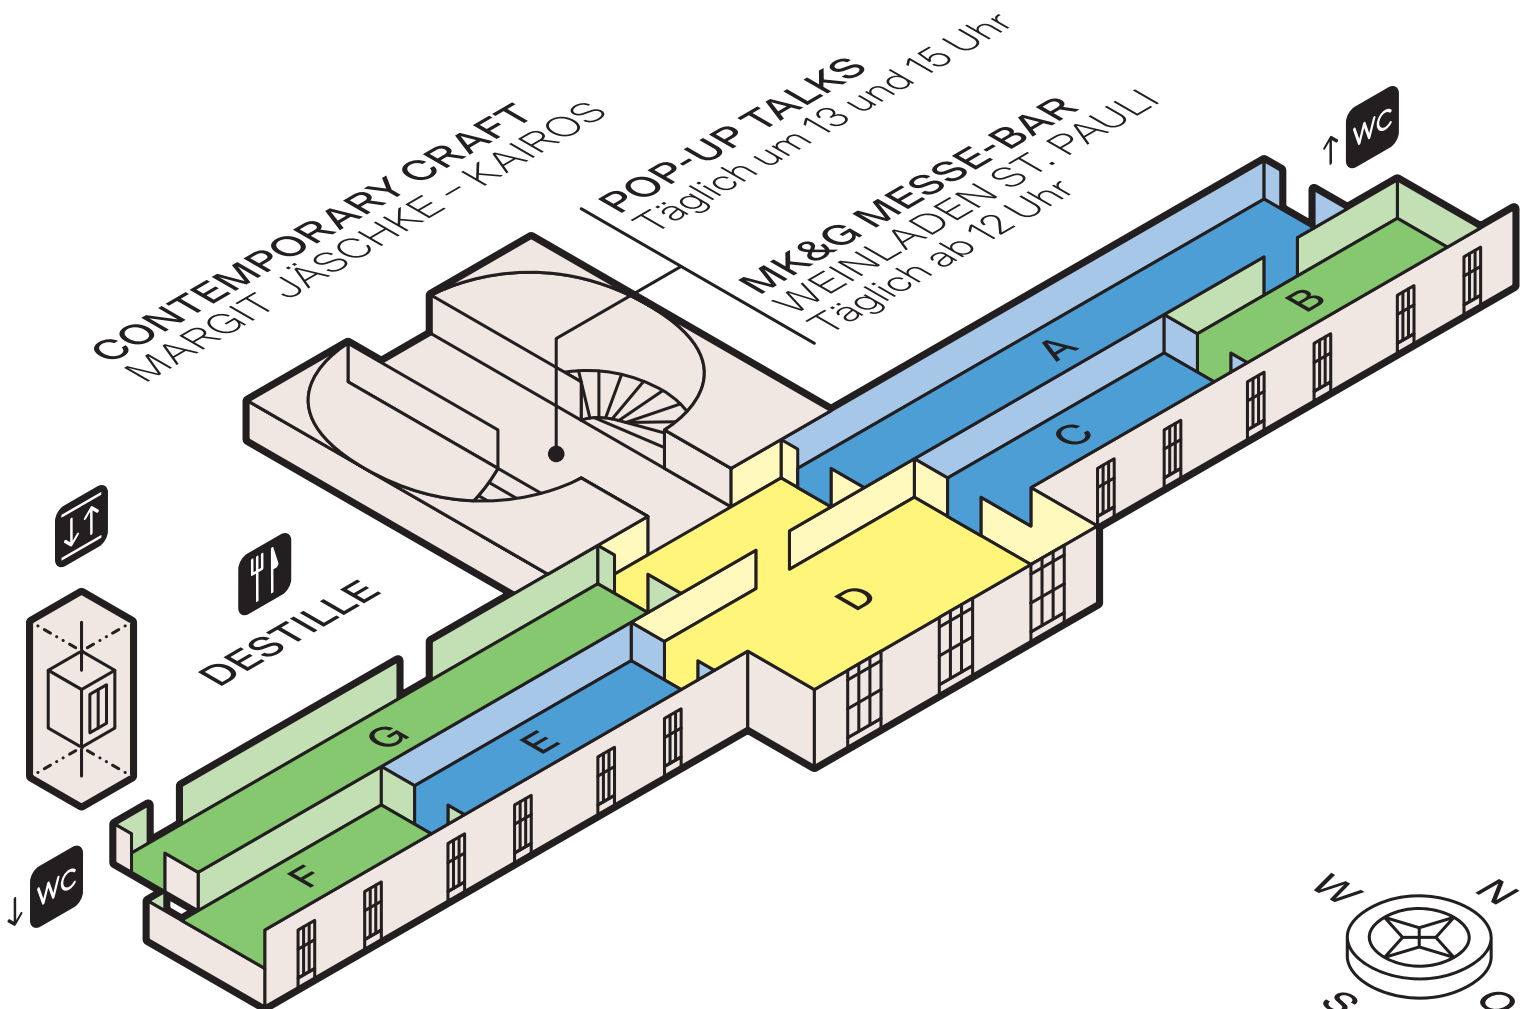

STANDPLAN/FLOORPLAN 1.OG

ⓕ Kerstin Abraham
ⓐ Sharareh Aghaei
ⓔ Veronika Beckh
ⓐ Ana Bellagamba
ⓐ Saskia Detering
ⓐ Antje Dienstbir
ⓕ David Dott
ⓔ Hendrike Farenholtz
ⓐ Cécile Feilchenfeldt
ⓕ Stefan Fink
ⓕ Anne Fischer
ⓐ Natascha Frechen
ⓐ Doerthe Fuchs
ⓐ Melanie Georgacopoulos
ⓐ Dagmar Christina Gerke
ⓐ Corrina Goutos
ⓐ Susie Heuberger

ⓐ Berthold Hoffmann
ⓐ Si-Sook Kang
& Kap-Sun Hwang
ⓐ Hyunjin Kim
ⓐ Nga Ching Ko
ⓐ Jil Köhn
ⓔ Konrad Koppold
ⓐ Annette Lechler
ⓐ Sihui Li
ⓐ Christa Lühtje
ⓐ Sanja Lulei
ⓕ Christine Matthias
ⓐ Helmut Menzel
ⓐ Rainer Milewski
ⓐ Betty Montarou
ⓐ Hiroyuki Murase
ⓐ Aino Nebel

ⓐ Thanh-Truc Nguyen
ⓐ Denise J. Reytan
ⓐ Constanza Salinas
ⓐ Helene Scharge
ⓐ Vlastimil Šenkýř
ⓐ Wolfgang Skoluda
ⓐ Alexandra Stein
ⓐ Katja Stelz
ⓕ Antje Stutz
ⓔ Anna Sykora
ⓐ Karola Torkos
ⓐ Tim Udvardi-Lakos
ⓔ Gabi Veit
ⓐ Babette von Dohnanyi
ⓐ Christiane Wilhelm
ⓐ Hyojung Yun
& Jinhwi Lee

YOUNG TALENTS

ⓐ Emma Cogné
ⓔ Sophie Jungkvist
ⓐ Sho Ota
ⓕ Yoann Piccardi
ⓐ Davide Ronco